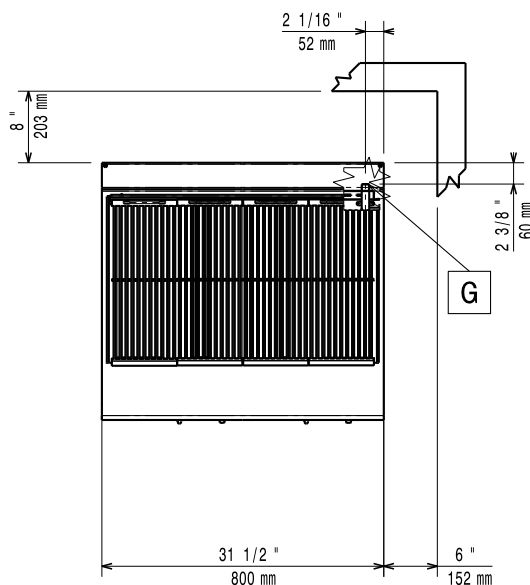

## Modular Cooking 700XP Gasgrill-HP. Bänkmodell. 800mm. Gasbrännare

Front

Sida

EQ = Ekvipotential skruv  
G = Gasanslutning

Topp