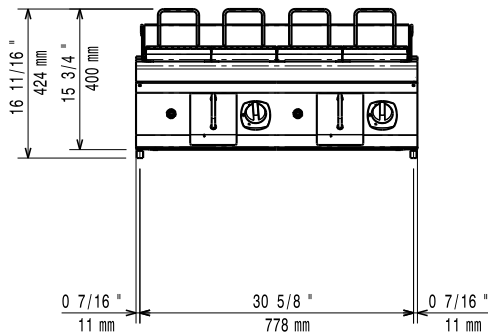

Electrolux
PROFESSIONAL

Modular Cooking 700XP Gasgrill-HP. Bänkmodell. 800mm. Gasbrännare

Front

Sida