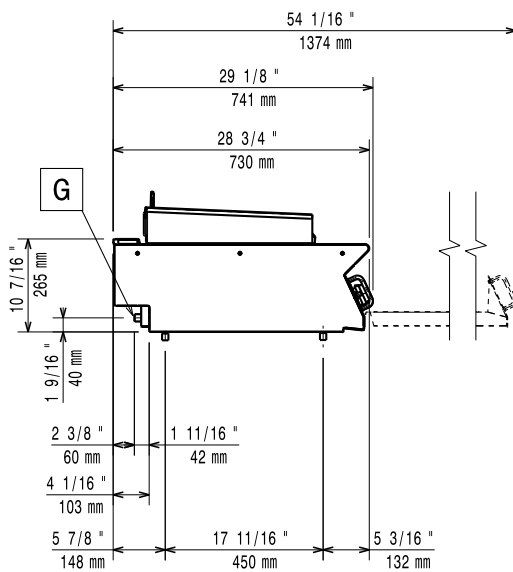

EQ = Ekvipotential skruv
G = Gasanslutning

Topp